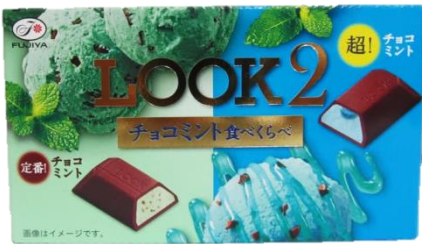

桐仁会だより6月号

2019年6月1日発行 No.245

ニューヤマザキデパート

営業時間 平日 8:30~21:00
土日祝 7:00~20:00

さわやかなチョコミント味のお菓子です。是非一度ご賞味下さい。

不二家 ルック2
チョコミント食べくらべ
129円 (税込)

1箱で定番チョコミントと、
ミント感を強く感じられる爽
快で刺激的な超チョコミント
が楽しめます。